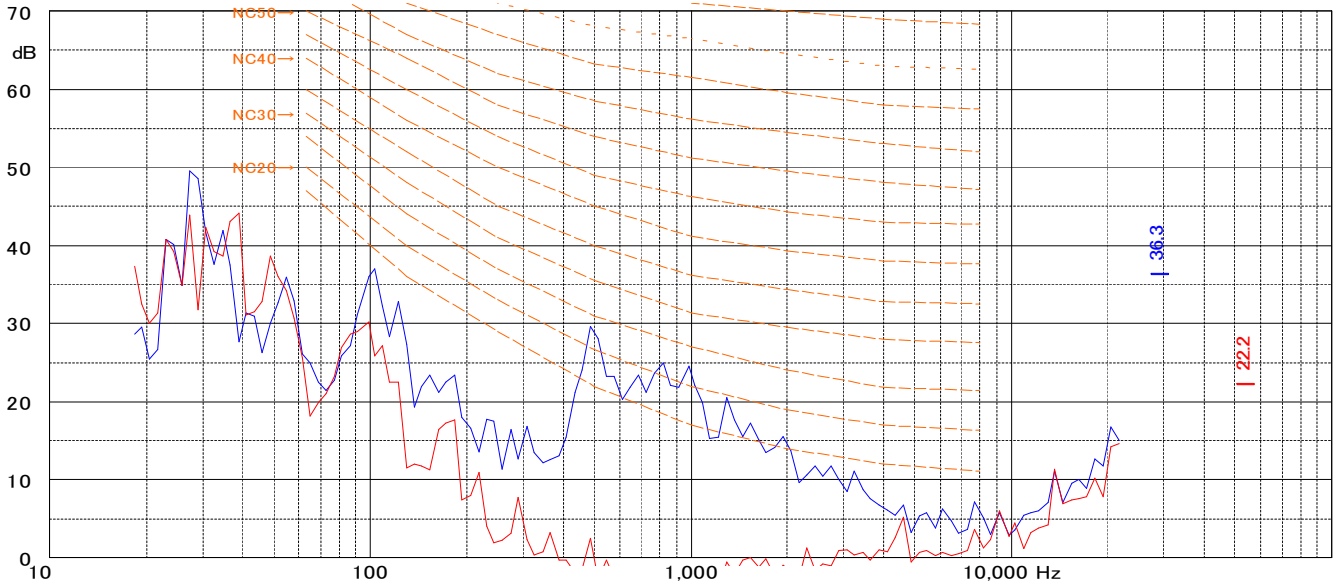

RC Server CalmⅢ2000 騒音測定結果

CPU: Intel Xeon® X5680 x 2 Memory: 4G x 12

冷却方式: 水冷

前面騒音レベル: 36.3db

平均騒音レベル: 36.8db

騒音評価値: NC20~NC25(非常に静か)※

【NC値と会話の難易度との関係】

NC値	騒音の状態	適用例
NC-20~30	非常に静か 電話に支障なし 大会議可能	重役室 大会議室
NC-30~35	静か 4.5mのテーブルで会議可能 3~9m離れて普通の会話可能	和室 応接室 小会議室
NC-35~40	2~2.5mのテーブルで会議可能 電話支障なし 2~4m離れて普通の会話可能	中事務室 工場事務所
NC-40~50	1.5mのテーブルで会議可能 電話やや困難 普通の声で1~2m やや大声で2~4m離れて会話可能	大きな機械室 製図室
NC-50~55	2~3人以上の会議は不可能 電話やや困難 普通の声で30~60cm やや大声で1~2m離れて会話できる	タイプ室 計算機室 製図室等
NC55~	非常にうるさい 事務室に不適 電話使用困難	適用無し

※NC値(騒音評価値)とは、耳に感ずる音の大きさと会話に対する騒音の妨害程度を研究して、騒音の許容値を周波数分析の結果、数値で表せるようにしたもの。